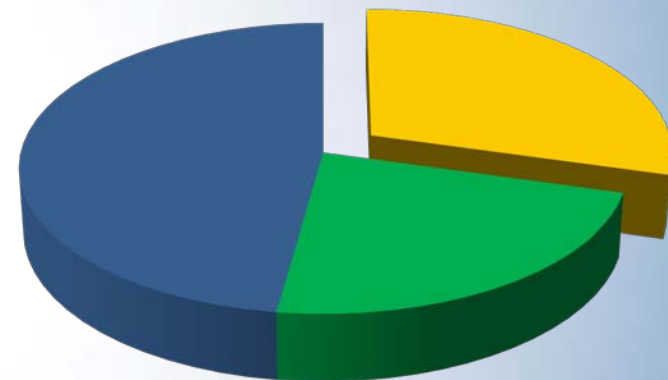

Přehled rozhodnutí o odvoláních napadlých v letech 2009 – 2013

	2009*	2010	2011	2012	1. pol. 2013	Celkem
Nápad	5	44	36	41	30	156

Vrácení	0	13	10	15	2	40
Změna	3	6	11	6	5	31
Potvrzení	2	25	15	15	8	65
Celkem	5	44	36	36	15	136