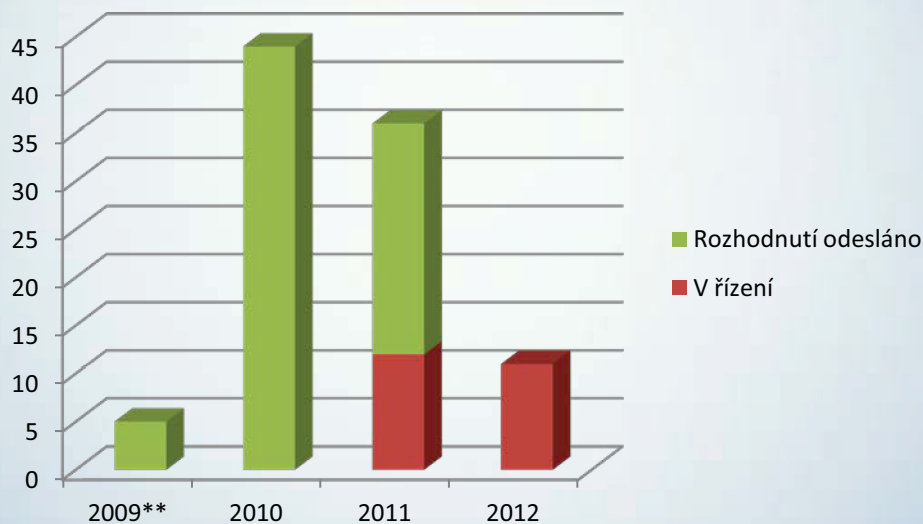

Přehled vyřizování odvolání napadlých v letech 2009 – 2012*

	2009**	2010	2011	2012	Celkem
Nápad	5	44	36	11	96
V řízení	0	0	12	11	23
Rozhodnutí odesláno	5	44	24	0	73

***Stav k 29. 2. 2012**

**** Od 16. 10. 2009**