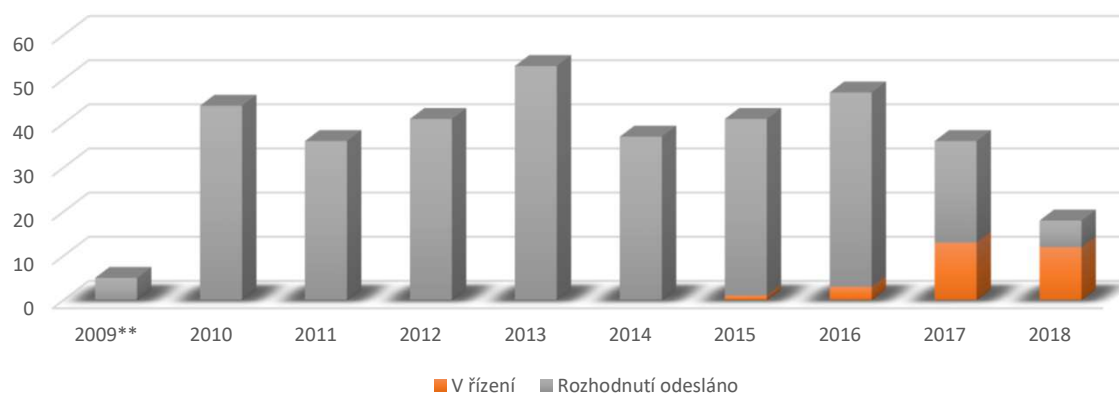

Přehled vyřizování odvolání napadlých v letech 2009 – 2018*

	2009**	2010	2011	2012	2013	2014	2015	2016	2017	2018	Celkem
Nápad	5	44	36	41	53	37	41	47	42	37	383
V řízení	0	0	0	0	0	0	0	0	2	21	23
Rozhodnutí odesláno	5	44	36	41	53	37	41	47	40	16	360