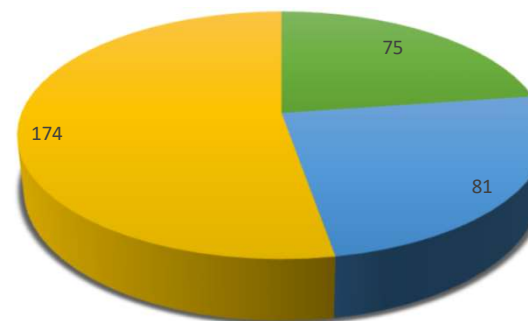

Přehled rozhodnutí o odvoláních napadlých v letech 2009 – 2017*

	2009**	2010	2011	2012	2013	2014	2015	2016	2017	Celkem
Nápad	5	44	36	41	53	37	41	47	42	346
Vrácení	0	13	10	17	7	5	6	12	5	75
Změna	3	6	11	7	15	12	12	11	4	81
Potvrzení	2	25	15	17	31	20	22	22	20	174
Celkem vyřízeno	5	44	36	41	53	37	40	45	29	330

* Stav k 31. 12. 2017

** Od 16. 10. 2009

■ Vrácení ■ Změna ■ Potvrzení