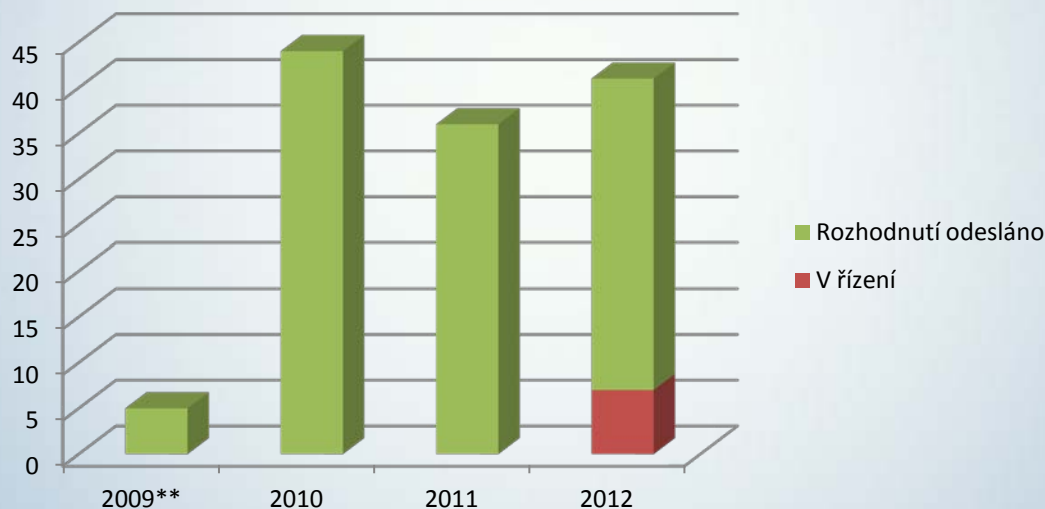

Přehled vyřizování odvolání napadlých v letech 2009 – 2012*

	2009**	2010	2011	2012	Celkem
Nápad	5	44	36	41	126
V řízení	0	0	0	7	7
Rozhodnutí odesláno	5	44	36	34	119

***Stav k 31. 12. 2012**

**** Od 16. 10. 2009**