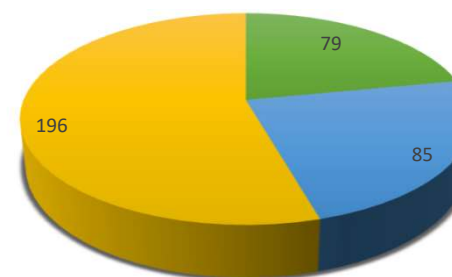

Přehled rozhodnutí o odvoláních napadlých v letech 2009 – 2018*

	2009**	2010	2011	2012	2013	2014	2015	2016	2017	2018	Celkem
Nápad	5	44	36	41	53	37	41	47	42	37	383
Vrácení	0	13	10	17	7	5	6	14	6	1	79
Změna	3	6	11	7	15	12	12	11	5	3	85
Potvrzení	2	25	15	17	31	20	23	22	29	12	196
Celkem vyřízeno	5	44	36	41	53	37	41	47	40	16	360

* Stav k 31. 12. 2018

* *Od 16. 10. 2009

■ Vrácení ■ Změna ■ Potvrzení