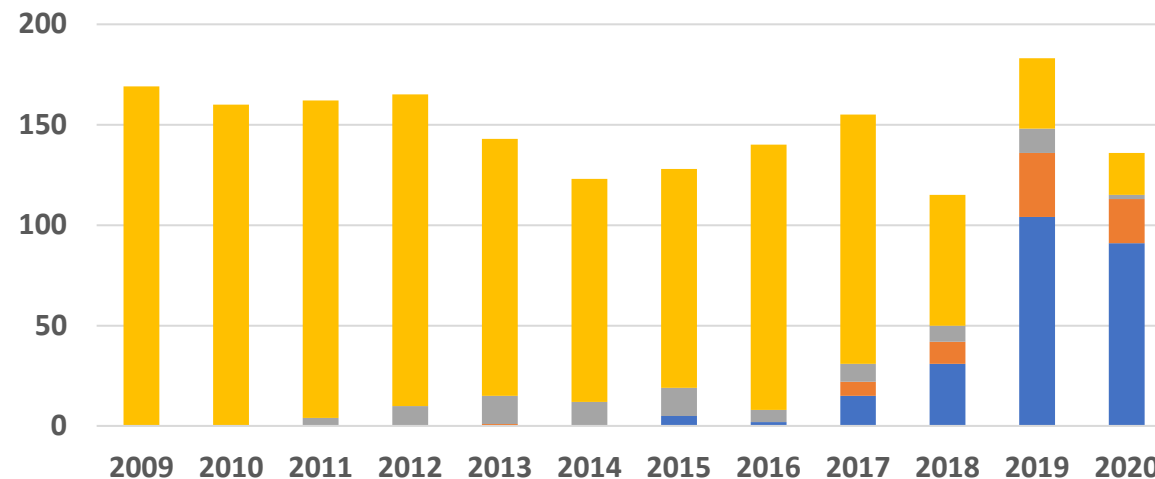

Statistika vyřizování kárných žalob napadlých v letech 2009 - 2020

	2009	2010	2011	2012	2013	2014	2015	2016	2017	2018	2019	2020	CELKEM
NÁPAD	169	160	162	165	143	123	128	150	155	115	175	125	1 770
NEROZHODNUTO	0	0	0	0	0	0	5	2	15	31	104	91	248
ROZHODNUTO NEPRAVOMOCNĚ	0	0	0	0	1	0	0	0	7	11	32	22	73
PŘERUŠENO	0	0	4	10	14	12	14	6	9	8	12	2	91
ROZHODNUTO PRAVOMOCNĚ	169	160	158	155	128	111	109	132	124	65	35	21	1 367

■ NÁPADY

■ NEROZHODNUTO

■ ROZHODNUTO NEPRAVOMOCNĚ

■ PŘERUŠENO

■ ROZHODNUTO PRAVOMOCNĚ