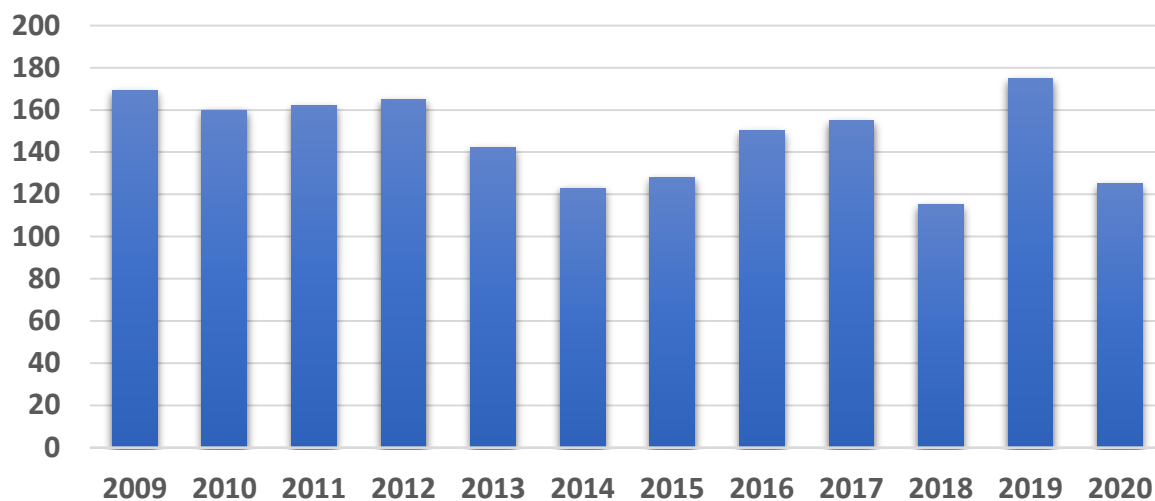

Statistika vyřizování kárných žalob napadlých v letech 2009 - 2020

	2009	2010	2011	2012	2013	2014	2015	2016	2017	2018	2019	2020	CELKEM
NÁPAD	169	160	162	165	143	123	128	150	155	115	175	125	1 770
NEROZHODNUTO	0	0	0	0	0	0	5	2	15	31	104	91	248
ROZHODNUTO NEPRAVOMOCNĚ	0	0	0	0	1	0	0	0	7	11	32	22	73
PŘERUŠENO	0	0	4	10	14	12	14	6	9	8	12	2	91
ROZHODNUTO PRAVOMOCNĚ	169	160	158	155	128	111	109	132	124	65	35	21	1 367