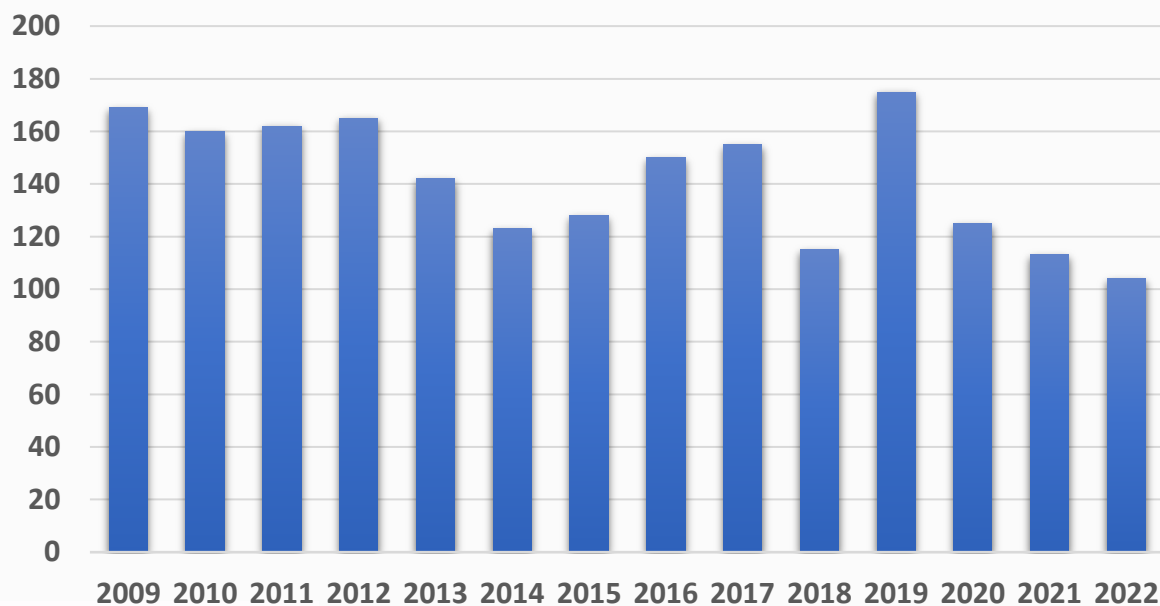

Statistika vyřizování kárných žalob napadlých v letech 2009 - 2022

	2009	2010	2011	2012	2013	2014	2015	2016	2017	2018	2019	2020	2021	2022	CELKEM
NÁPAD *	169	160	162	165	143	123	128	150	155	115	175	125	113	104	1 987
NEROZHODNUTO	0	0	0	0	0	0	5	2	15	31	104	91	50	70	368
ROZHODNUTO NEPRÁVOMOCNĚ	0	0	0	0	1	0	0	0	7	11	32	22	18	17	108
PŘERUŠENO	0	0	4	10	14	12	14	6	9	8	12	2	3	0	94
ROZHODNUTO PRÁVOMOCNĚ	169	160	158	155	128	111	109	132	124	65	35	21	28	17	1 412

* Kárné žaloby podané předsedou Kontrolní rady ČAK a ministrem spravedlnosti ČR

■ NÁPAD