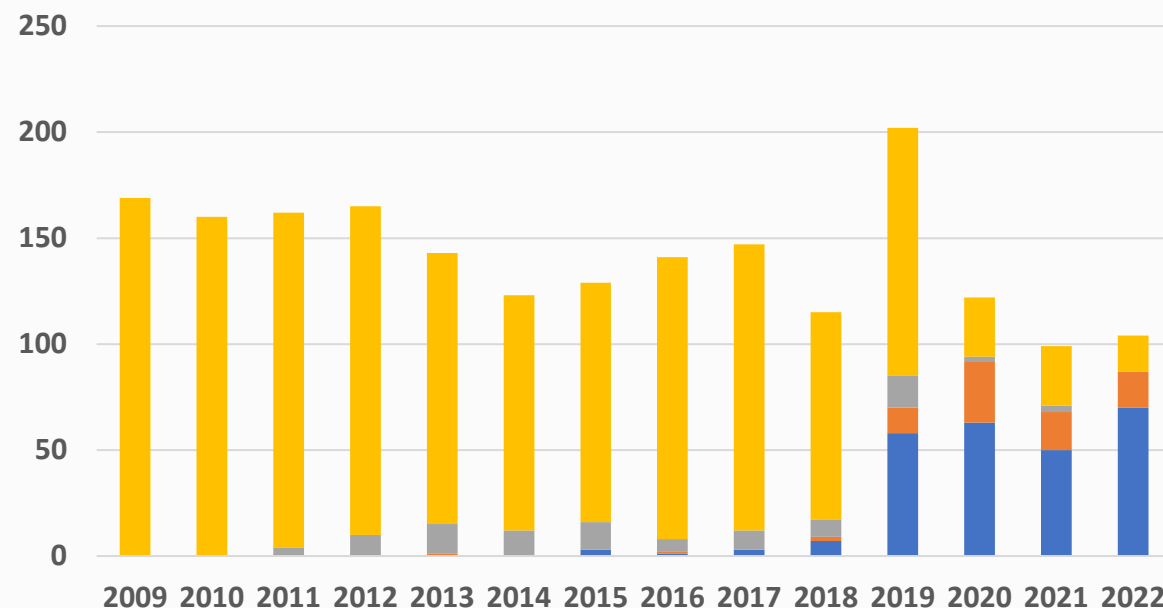

Statistika vyřizování kárných žalob napadlých v letech 2009 - 2022

	2009	2010	2011	2012	2013	2014	2015	2016	2017	2018	2019	2020	2021	2022	CELKEM
NÁPAD *	169	160	162	165	143	123	128	150	155	115	175	125	113	104	1 987
NEROZHODNUTO	0	0	0	0	0	0	5	2	15	31	104	91	50	70	368
ROZHODNUTO NEPRÁVOMOCNĚ	0	0	0	0	1	0	0	0	7	11	32	22	18	17	108
PŘERUŠENO	0	0	4	10	14	12	14	6	9	8	12	2	3	0	94
ROZHODNUTO PRÁVOMOCNĚ	169	160	158	155	128	111	109	132	124	65	35	21	28	17	1 412

* Kárné žaloby podané předsedou Kontrolní rady ČAK a ministrem spravedlnosti ČR

■ NÁPAD

■ NEROZHODNUTO

■ PŘERUŠENO

■ ROZHODNUTO NEPRÁVOMOCNĚ

■ ROZHODNUTO PRÁVOMOCNĚ